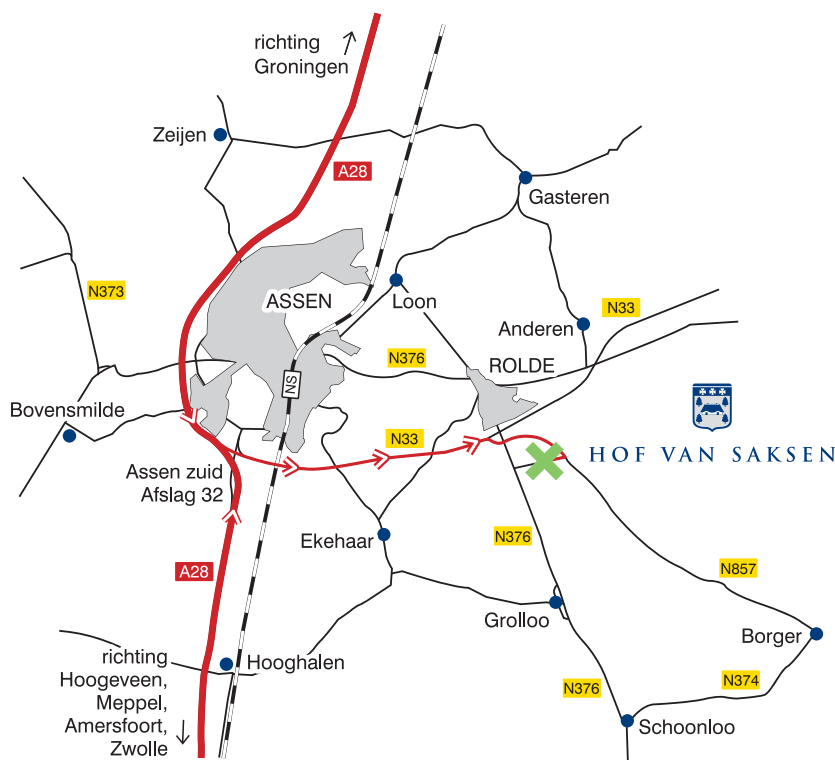

HOF VAN SAKSEN

Zo komt u in Hof van Saksen

Op de A28 richting Assen neemt u afslag 32 (Assen-Zuid), direct onderaan de afslag kiest u de N33 richting Rolde, Veendam. Na circa 7 kilometer verlaat u de N33 bij de afslag Rolde/Grolloo. Onderaan de afslag bij de rotonde vervolgt u uw weg rechtdoor (richting Borger). Overigens verwijzen vanaf hier ANWB-borden u de weg naar Hof van Saksen. Na bijna 2 kilometer gaat u rechtsaf de Veldweg op. Na circa 400 meter vindt u links de ingang van het park.

Parkeren: Bij de moderne bungalows is één auto toegestaan. Een eventuele tweede auto kunt u parkeren op de centrale parkeerplaats. Om het authentieke karakter van de Saksische boerderijen geheel tot zijn recht te laten komen, worden de auto's hier op centrale parkeerplaatsen geparkeerd.